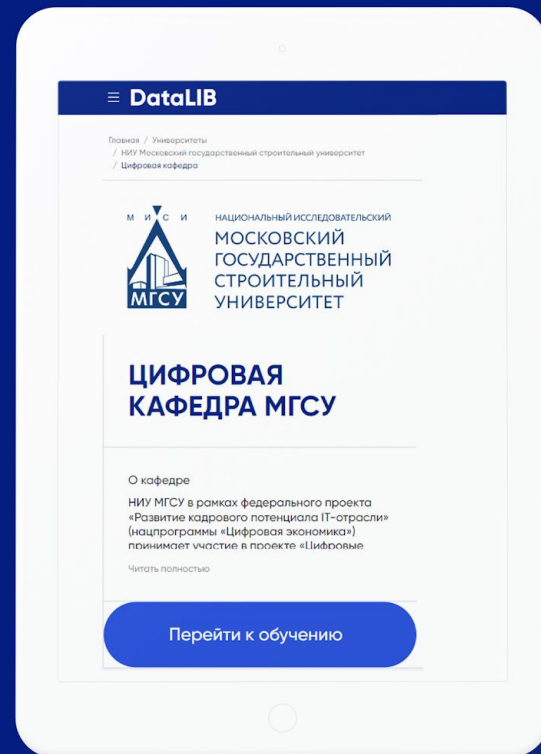

DATALIB.RU – это готовое решение для университетов-лидеров

DATALIB.RU

III. DATALIB.СДО

«Цифровая кафедра» на выделенном домене

Максимальные возможности расширенные доступы, техническое, издательское и маркетинговое сопровождение

Что доступно:

- инструменты для заведения профилей «Цифровых кафедр»
- управление пользователями и группами
- доработка функционала модуля под задачи университета
- доступ к библиотеке SMART-курсов для запуска образовательных программ
- модуль сетевого взаимодействия и управления счетами