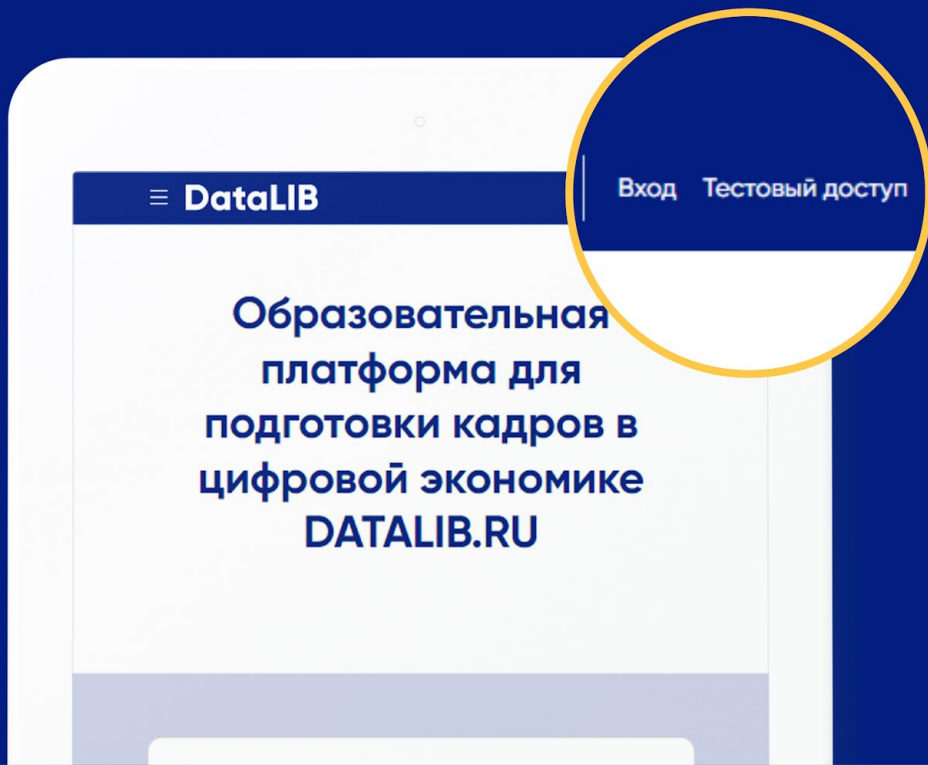

## Комплектация модулей

**МОДУЛИ  
DATALIB.RU**

Модуль включает	Вариант 1. DATALMS	Вариант 2. DATALIB.RU+	Вариант 3. DATALIB.СДО
<b>Цифровая библиотека изданий для ИТ-модулей</b>	Возможна покупка модуля	Возможна покупка модуля	Тариф «Базовый» включен
<b>Библиотека SMART-курсов</b>	Возможна покупка модуля	Возможна покупка модуля	Включена по тематике цифровой кафедры
<b>Маркетинговое сопровождение</b>	Возможна покупка модуля	Да, на платформе и среди партнеров	На платформе DATALIB.RU, в социальных сетях, на выставках и мероприятиях, международная платформа E-UNI
<b>Доступ к модулю формирования договоров сетевого взаимодействия</b>	Возможна покупка модуля	Возможна покупка модуля	Включено
<b>Доступ к премиальным курсам для ППС</b>	Возможна покупка модуля, далее – 5000 за лицензию	Возможна покупка модуля, далее – 5000 за лицензию	Включено, 5000 рублей за лицензию

Мы с удовольствием предоставим Вам тестовый доступ к платформе **DATALIB.RU** и дадим инструкции, чтобы Вы могли убедиться в удобстве самостоятельно

**DATALIB.RU СДО**

**Спасибо  
за внимание**